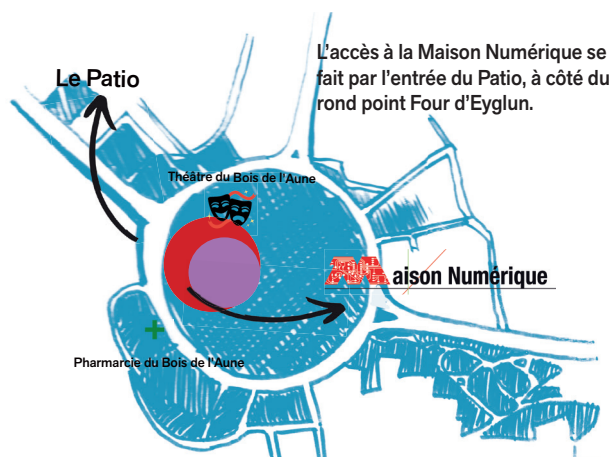

En voiture :

Autoroute A51 sortie Jas de Bouffan - Parking facile

En Bus :

- Aix en Bus lignes 8, 9 - Arrêts : Four d'Eyglun ou Bois de l'Aune
- Aixpress Ligne A et Carreize ligne 49 - Arrêt : Thermidor

Espace Public Numérique par

NOVEMBRE 2023

Ne pas jeter sur la voie publique

PROGRAMME

La Maison Numérique est un EPN (Espace Public Numérique) régi par l'association Anonymal.

Lieu de médiation, d'expérimentation et de fabrication grâce à son fablab pédagogique, l'association a pour objectif de mettre à la portée de tous, les nouvelles technologies de l'information et de la communication.