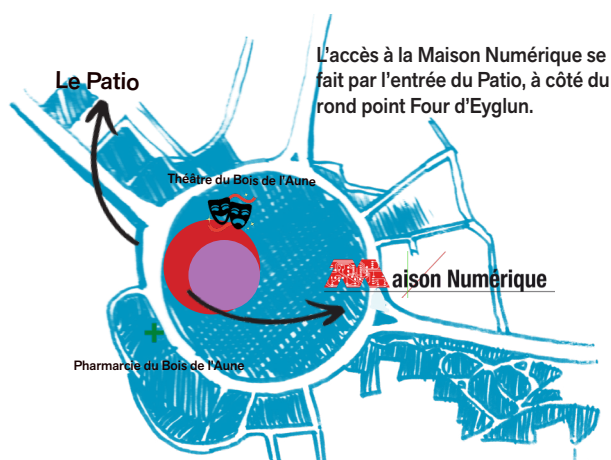

L'accès à la Maison Numérique se fait par l'entrée du Patio, à côté du rond point Four d'Eyglun.

En voiture :

Autoroute A51 sortie Jas de Bouffan - Parking facile

En Bus :

- Aix en Bus lignes 8, 9 - Arrêts : Four d'Eyglun ou Bois de l'Aune
- Aixpress Ligne A et Carreize ligne 49 - Arrêt : Thermidor