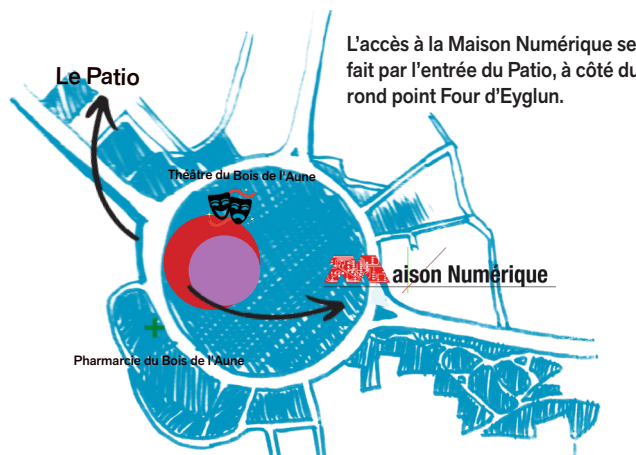

## Comment venir ?

1, Place Victor Schoelcher,  
Le Patio, 13 090 Aix-en-Provence

L'accès à la Maison Numérique se fait par l'entrée du Patio, à côté du rond point Four d'Eyglun.